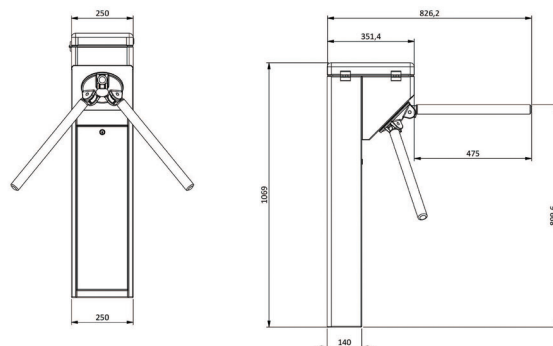

DIAGRAMA DE INTERLIGAÇÃO

Ethernet

Servidor
Web Integrado

iDCloud

Mecanismo de
braço articulado
para emergência

Display
Touchscreen