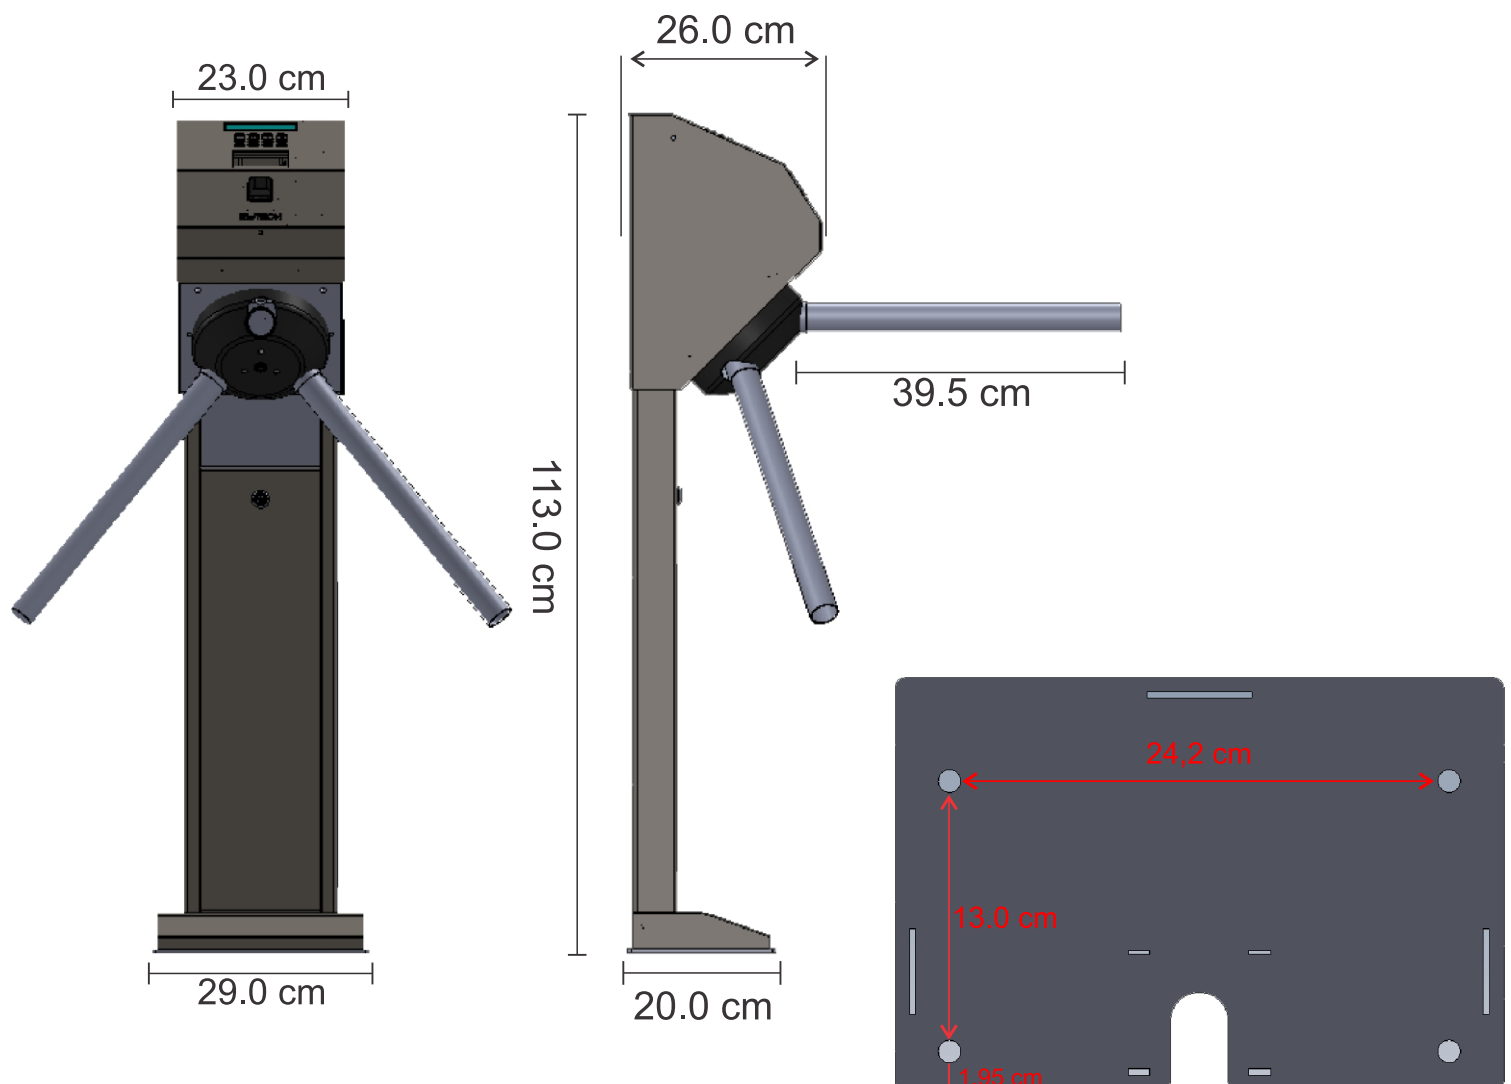

Software ZigLock Web

- O software é acessado via navegador web, permitindo a utilização por múltiplos usuários.
- Realiza o cadastro dos usuários nos pontos de acesso (catracas e controladores), permitindo a configuração de diversos tipos de bloqueios.
- Exibe, em tempo real, todos os eventos das tentativas de acesso dos usuários, permitindo relatórios de eventos configuráveis.
- Controle de visitantes (por período de acesso).
- Envio de mensagens de e-mail e/ou SMS para notificação de eventos, configuráveis de acordo com necessidade do usuário.

Desenhos e dimensões da Catraca Chronos